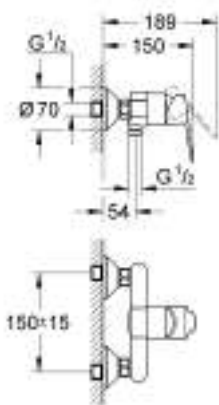

## 23 333 000 BAUEDGE СМЕСИТЕЛЬ ОДНОРЫЧАЖНЫЙ ДЛЯ ДУША, DN 15

### ОПИСАНИЕ ПРОДУКТА

- Colour: хром
- настенный монтаж
- металлический рычаг
- GROHE Long-Life Керамический картридж 46 мм
- GROHE Long-Life Finish - стойкое долговечное покрытие
- регулировка расхода воды
- отвод для душа снизу 1/2" со встроенным обратным клапаном
- скрытые S-образные эксцентрики
- отражатель из металла
- с защитой от обратного потока
- дополнительный ограничитель температуры (46 375 000)

### ЗАПАСНЫЕ ЧАСТИ , сентября 2012 – now

- 1: Рычаг (Spare part-nr. 46698000)
- 2: Колпак (Spare part-nr. 46584000)
- 3: Картридж (Spare part-nr. 46048000)
- 4: S-образный эксцентрик (Spare part-nr. 12075000)
- 4.1: Уплотнение (Spare part-nr. 0138600M)
- 4.2: Розетка (Spare part-nr. 0221000M)
- 5: Резьбовое соединение  
подключения 1/2" (Spare part-nr. 45044000)
- 6: Обратный клапан (Spare part-nr. 08565000)
- 7: Удлинение 3/4", 20 мм (Spare part-nr. 0713000M)\*
- 8: Ключ (Spare part-nr. 19377000)\*
- 9: Ограничитель температуры (Spare part-nr. 46375000)\*