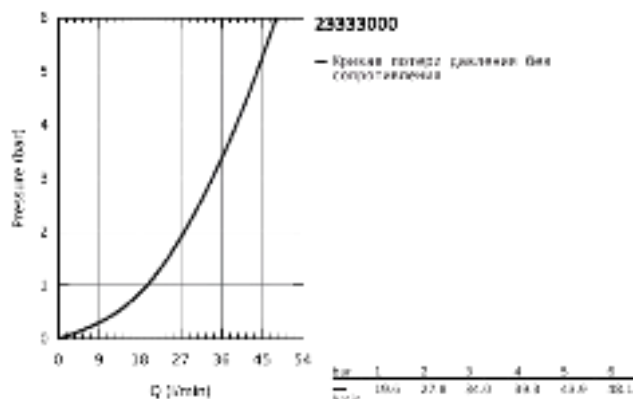

## 23 333 000 BAUEDGE СМЕСИТЕЛЬ ОДНОРЫЧАЖНЫЙ ДЛЯ ДУША, DN 15

### ОПИСАНИЕ ПРОДУКТА

- Colour: хром
- настенный монтаж
- металлический рычаг
- GROHE Long-Life Керамический картридж 46 мм
- GROHE Long-Life Finish - стойкое долговечное покрытие
- регулировка расхода воды
- отвод для душа снизу 1/2" со встроенным обратным клапаном
- скрытые S-образные эксцентрики
- отражатель из металла
- с защитой от обратного потока
- дополнительный ограничитель температуры (46 375 000)